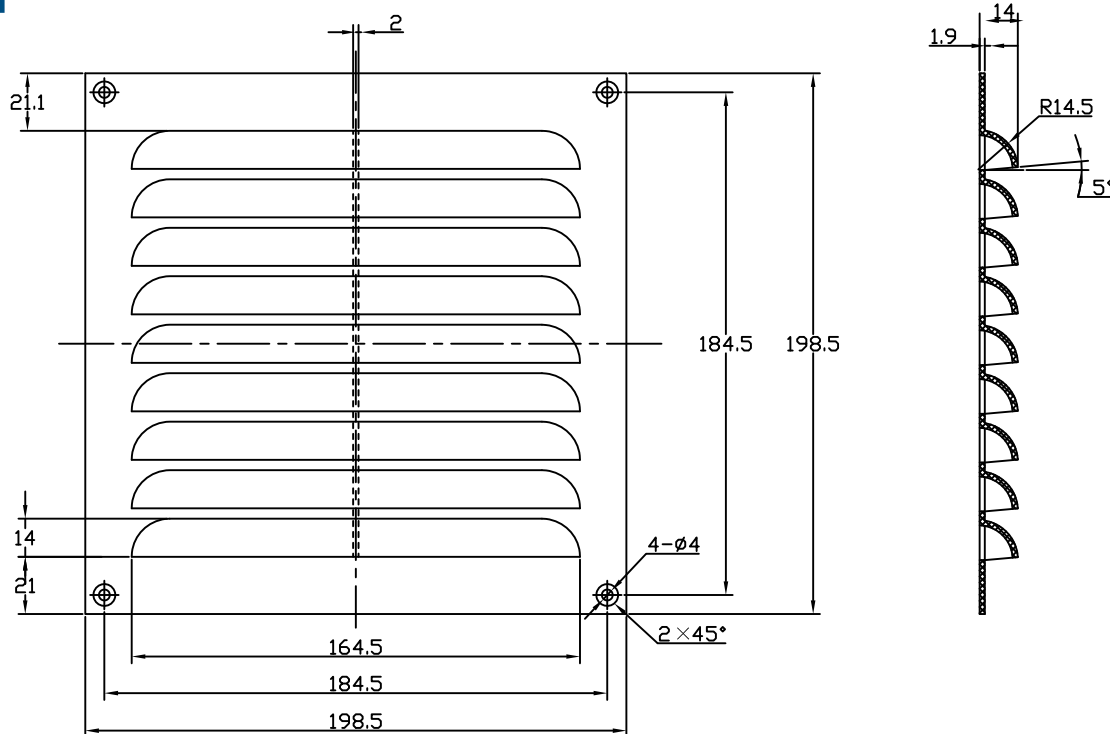

CELOSÍA DE VENTILACIÓN 20x20

Celosía de ventilación 20x20 cms. de fácil instalación e ideal para lograr un correcto sistema de ventilación en baños, tinas y/o puertas.

- COLOR: BLANCO
- MATERIAL: POLIETILENO
- ESPESOR: 1.9 mm
- PESO: 90 grs

BENEFICIOS:

- No necesita mantención
- Aplicable a todo tipo de terminación de techumbre
- De fácil instalación
- Resistente
- No se oxida

DETALLE

Material	PE Blanco
Tolerancia	≤ 30 ± 0.3
	> 30 ~ 120 ± 0.5
	> 120 ~ 500 ± 0.8
	≥ 500 ± 1
Espesor	1.9mm

* Las medidas expuestas en el dibujo están en mm.